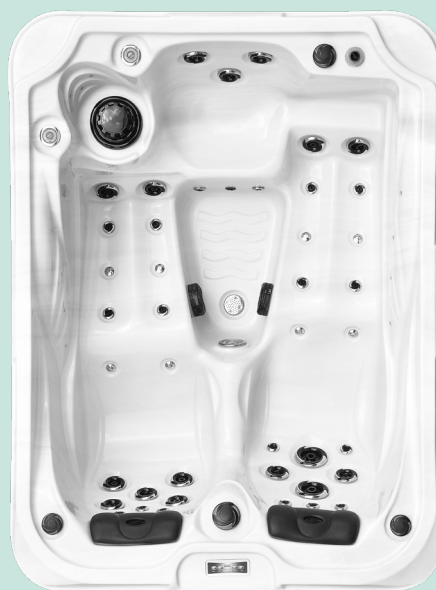

# BANOS

COLLECTION INSPIRATION

1 + 2 | 40

210 X 160 X 89\* CM

## « Découvrez notre spa thérapeutique compact ! »

Notre spa BANOS est pratique à utiliser et à entretenir grâce à son format compact et son faible volume d'eau. Il limite considérablement l'utilisation de produits chimiques grâce à la combinaison d'une lampe UV et d'un ozonateur. Parfait pour une installation en intérieur, il dispose de deux postes principaux orientés dans la même direction pour une relaxation optimale. Enfin, il offre des massages puissants et complets qui ciblent tout le corps.

### DESCRIPTIFS

Utilisation : Thérapeutique  
 Dimensions : 210 x 160 x 89 cm  
 Poids : 300 Kg  
 Volume : 700 L  
 Nombre de places : 1 place assise & 2 places allongées