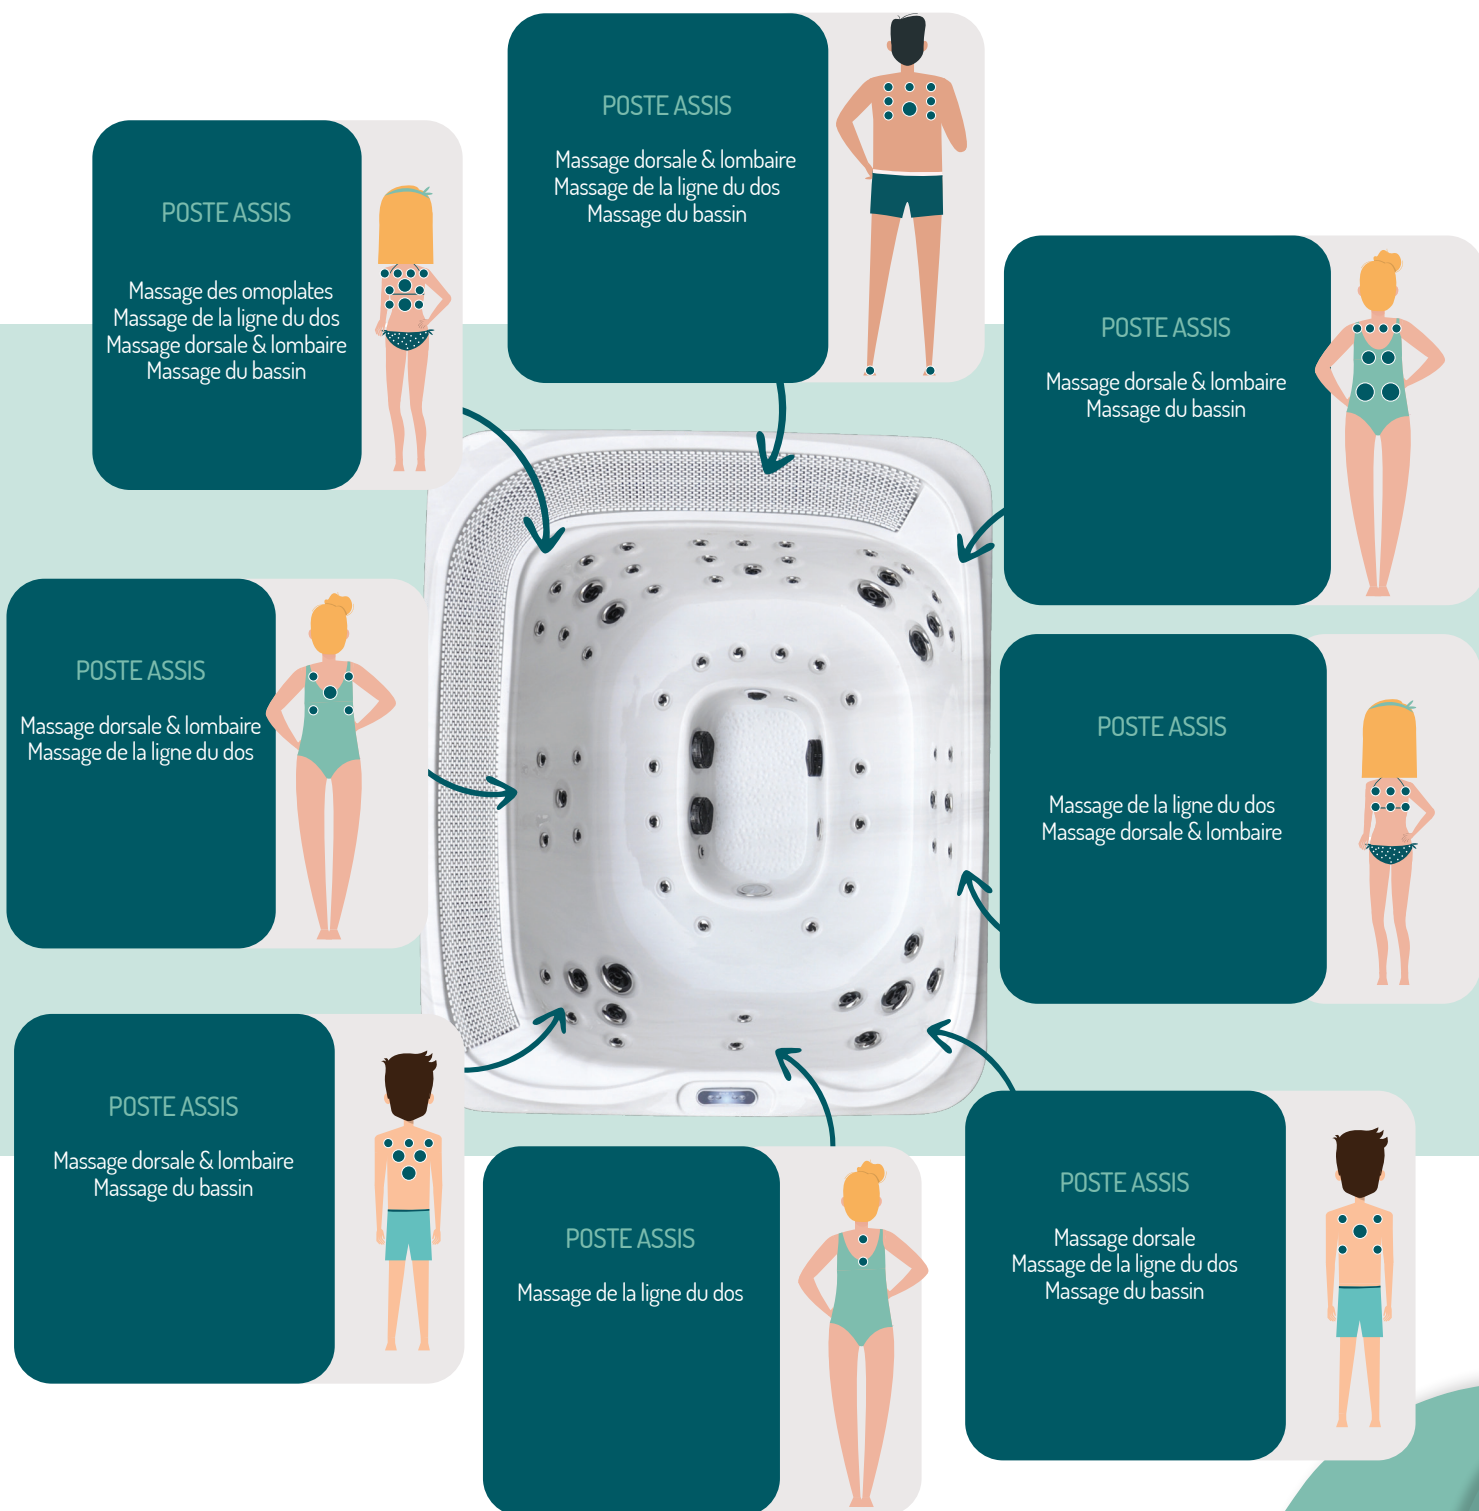

ANDONIA ALUMINIUM

COLLECTION SPA À DÉBORDEMENT

5 | 64

210 X 180 X 80* CM

POINTS FORTS

ISOLATION THERMIQUE	<input type="checkbox"/>
TRAITEMENT NATUREL DE L'EAU	<input type="checkbox"/>
VARIÉTÉ DU MASSAGE	<input type="checkbox"/>
DENSITÉ DU MASSAGE	<input type="checkbox"/>

MEUBLE FOURNI
AVEC LE SPA.
(accueille le filtre à spa)

« Notre spa ultra-compact, parfaitement adapté aux professionnels »

Il est doté d'un système de débordement continu qui supprime la nécessité de nettoyer la ligne d'eau, grâce à une récupération efficace du trop-plein dans les bacs tampons. Il offre une expérience de massage très complète, allant jusqu'aux pieds. Parfait pour les espaces restreints, il est livré avec un meuble technique aux finitions élégantes.

COMMANDE TACTILE

GRILLES

COUVERTURE ISOLANTE INCLUSE

ANDONIA ALUMINIUM

COLLECTION SPA À DÉBORDEMENT

5 | 64

ZONES DE MASSAGE

DESCRIPTIFS TECHNIQUES

DESCRIPTIFS

Utilisation : Professionnelle
 Dimensions : 210 x 180 x 80 cm
 Poids : 380 Kg
 Volume : 1200 L + 2x BAC TAMPON 2x 300 L
 Nombre de places : 5 places assises

ÉQUIPEMENTS & JETS

Hydrojet fixe : 32 & Hydrojet directionnel : 7
 Hydrojet rotatif : 11 & Jet d'air : 14
 Ozonateur : 1
 Filtration : Filtre à sable bobiné 6 m3/h
 Éclairage : 1 projecteur LED
 Couverture isolante : 1