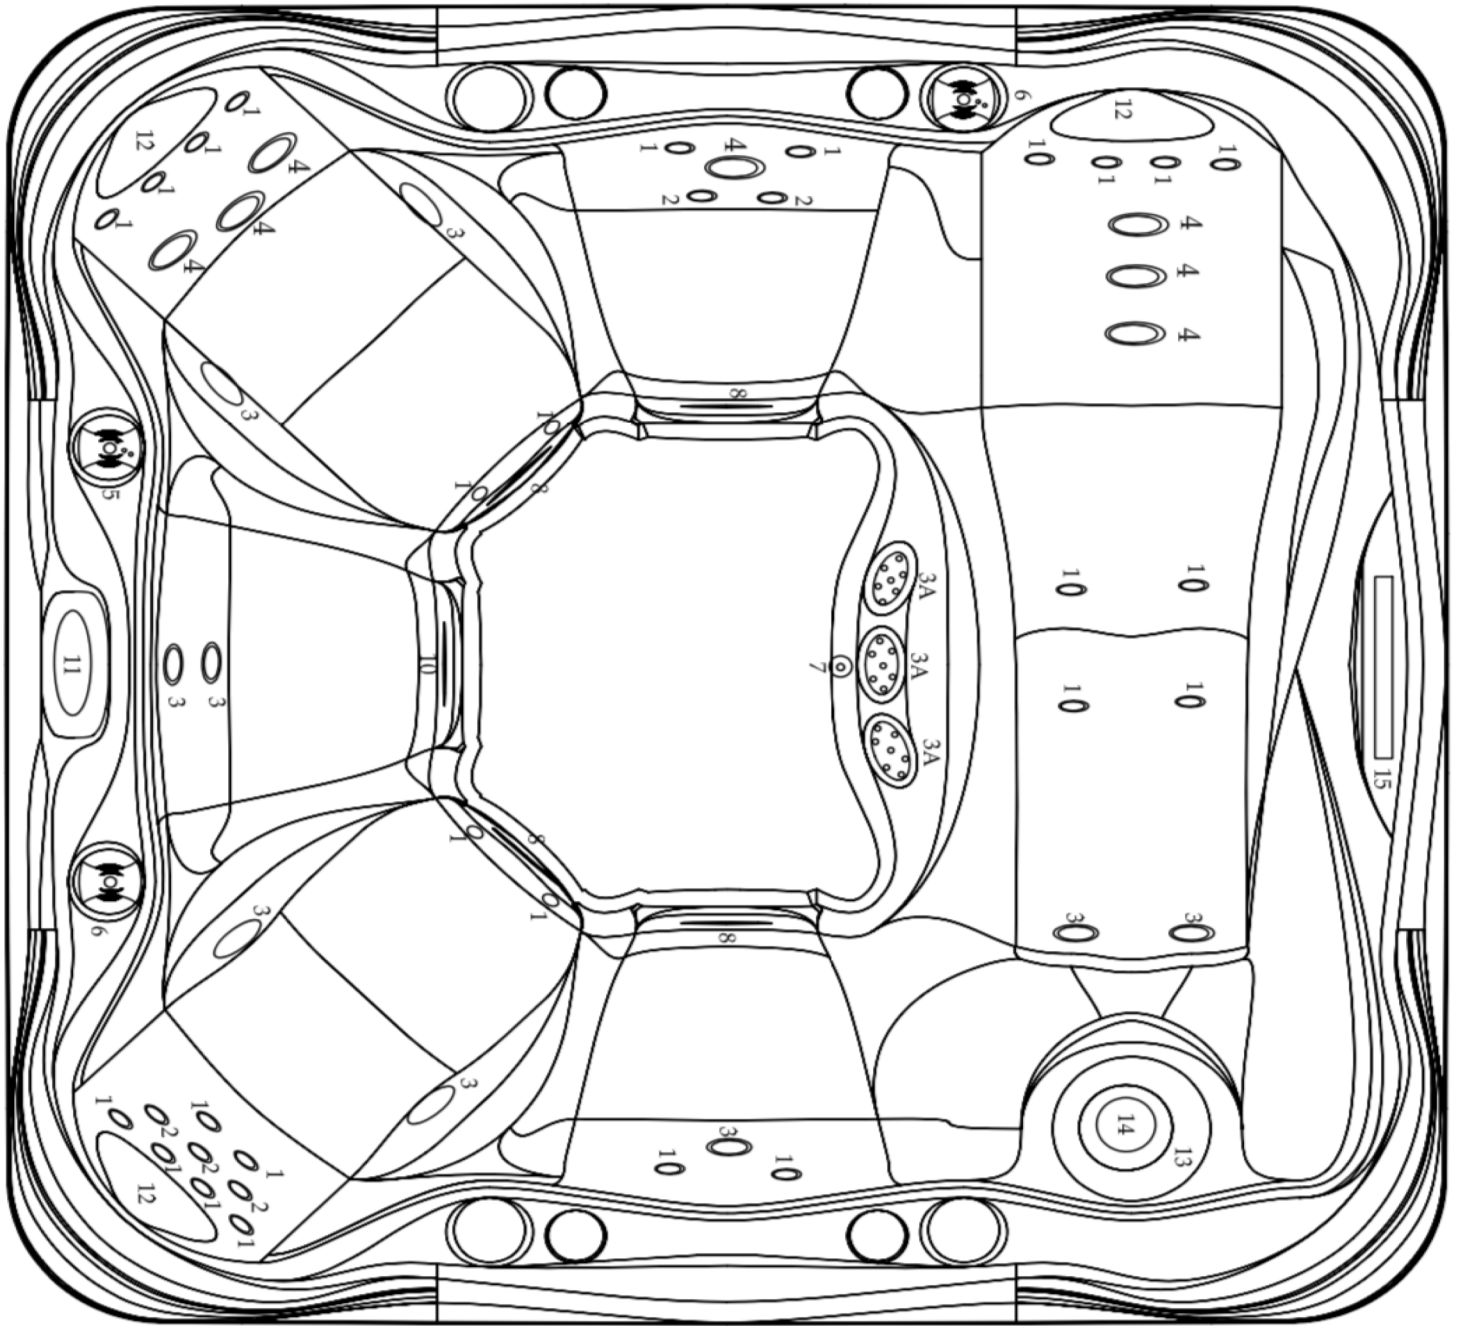

VUE ECLATEE ref :ASIA

LABEL	CODE ARTICLE	DESIGNATION	QUANTITE
Jets , Portes jets,			
1	2301679PEW8S	JET fixe Inox / blanc dia 55 mm	26
1	2281558G	PORTE DE BUSE A VISSER	26
2	2301789PEW8S	JET rotatif deux Inox / blanc dia 55	5
2	2281558G	PORTE DE BUSE A VISSER	5
3	230844PEW8S	JET BLANC DIR 8 CM	9
3	2280308G	PORTE BUSE A VISSER	9
3A	2309049PEWSSM		3
3A	2280308G	PORTE BUSE A VISSER	3
4	2304029PEWSSM	JET BLANC PEARL DIR 9 CM	7
4	2280408G	PORTE BUSE A VISSER	7
5	25059101000	VANNE AIR CONTROL	2
5	25090089200	PORTE VANNE AIR TRANSLUCIDE	2
6	1297	VALVE CASCADE CMP	1
7	7818	OZONE	1
7	25212004000	VANNE DE VIDANGE	1
8	640-3789GADSGV	GRILLE BASSE D ASPIRATION	4
15	6754009DSG	CASCADE	1

LABEL	CODE ARTICLE	DESIGNATION	QUANTITE
12	3137	APPUIE TETE	3
13	1298	PANNIER SKIMMER	1
14	1298A	SKIMMER PARTIE HAUTE	1
16	1143800	FROG SUPPORT	1
16	1143648	BOUCHON FROG	1
Eclairage, musique			
10	3113	BLOC OPTIQUE 76MM	1
Composant electrique			
11	5454702	TABEUAU DE COMMANDE VL600	1
N/A	602221047	COFFRET GECKO XE avec Réchauffeur	1
N/A		Pompe BI-VITESSE 2,5 HP (voir tableaux des pompes	1
N/A	5490	OZONATEUR PRO UV	1
N/A		POMPE MONO-VITESSE	1