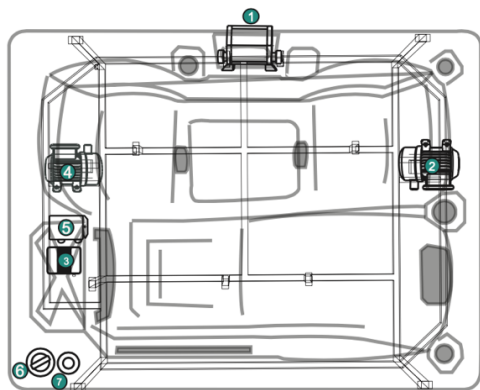

3

SPA ACRYLIQUE
210 X 160 X 86 CM

SAMOA

EXCLUSIVITÉ

BE SPA CONCEPT®

SES ATOUTS

Large fontaine
Deux cartouches de filtration
Tableau de commande tactile
WIFI commande a distance
Equipement Américains

BALBOA
water group

PRIX MAGASIN

DISPONIBLE SUR SITE WWW.BE-SPA.FR

SAMOA : 13 290 € TTC

OPTION LIVRAISON SUR SITE : 300€ TTC

OPTION INSTALLATION : 820€ TTC

be spa
CONCEPT
créateur de bien-être

DIMENSION : 210 X 160 X 86 CM
 POIDS À VIDE : 200 KG PLEIN: 880 KG
 AU M2 = 260 KG
 VOLUME : 680 LITRES

STRUCTURE

Châssis	Inox
Acrylique	Aristech Made in 
Habillage	ALUMINIUM
Isolation panneau	Mousse haute densité de 20 mm sur panneau + feuille aluminium
Isolation cuve	Mousse expansée de 2 cm dégagement des composants
Fond	Fibre verre + isolant