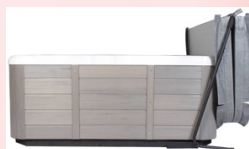

LEVE COUVERTURE Réf : 3053

PRIX MAGASIN

DISPONIBLE SUR SITE WWW.BE-SPA.FR

SAMOA : 13 290 € TTC

OPTION LIVRAISON SUR SITE : 300€ TTC

OPTION INSTALLATION : 820€ TTC

be spa
CONCEPT
créateur de bien-être