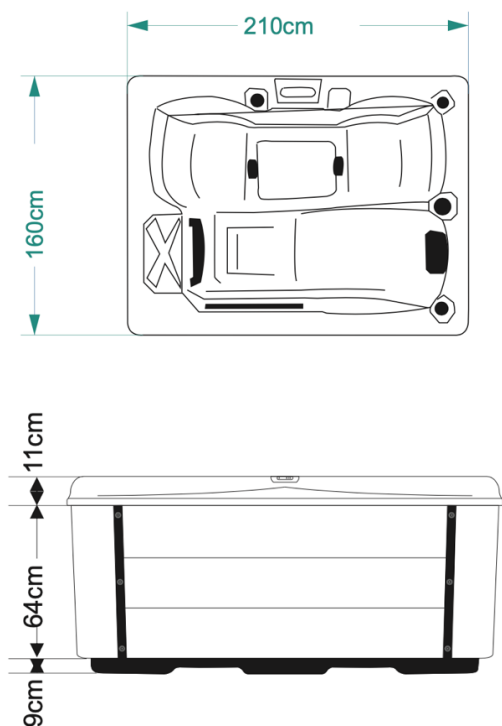

3

SPA ACRYLIQUE
210 X 160 X 86 CM

SAMOA

EXCLUSIVITÉ

BE SPA CONCEPT®

SES ATOUTS

Large fontaine
Deux cartouches de filtration
Tableau de commande tactile
WIFI commande a distance
Equipement Américains

BALBOA
water group

SES CARACTÉRISTIQUES TECHNIQUES

9680
LITRES

29 JETS HYDRO-THERAPEUTIQUES

200
KG

1 POMPE DE CIRCULATION
1 POMPE 3 HP

EQUIPEMENTS EN OPTION

ESCALIER Réf : 7521

LEVE COUVERTURE Réf : 3053

PRIX MAGASIN

DISPONIBLE SUR SITE WWW.BE-SPA.FR

SAMOA : 13 290 € TTC

OPTION LIVRAISON SUR SITE : 300€ TTC

OPTION INSTALLATION : 820€ TTC

be spa
CONCEPT
créateur de bien-être

DIMENSION : 210 X 160 X 86 CM
 POIDS À VIDE : 200 KG PLEIN: 880 KG
 AU M2 = 260 KG
 VOLUME : 680 LITRES