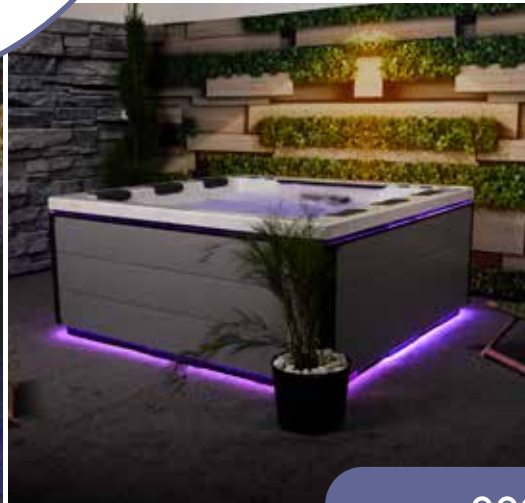

be spa®

FRANCE

Créateur de bien-être

Gamme contemporaine

Agrad

6 PLACES

52 JETS

WIFI

TACTILE

220 x 220 x 96* CM