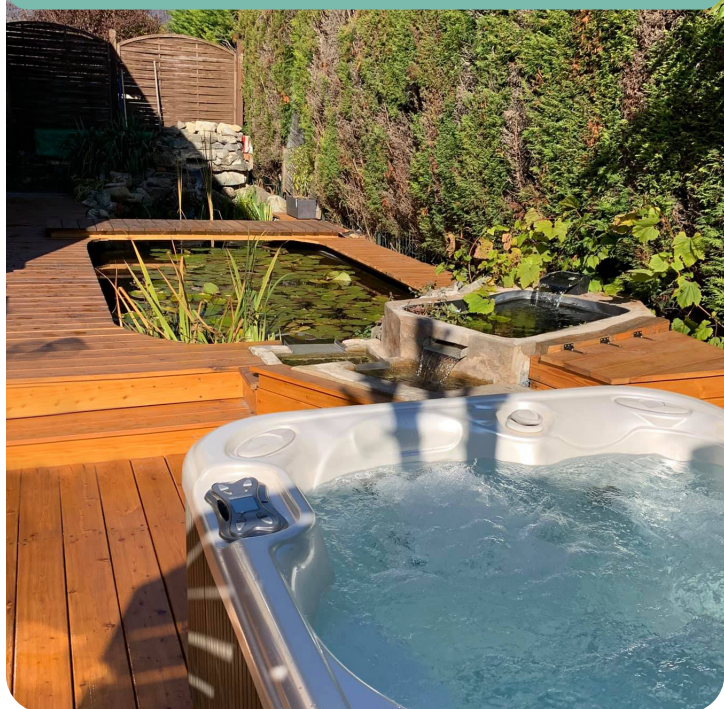

SAGARY

COLLECTION PURE

5+ | 1 | 77

La combinaison des massages hydrothérapeutiques et aérothérapeutiques offre une gamme variée de techniques de massage. Grâce à des vannes directionnelles et à la technologie venturi, la puissance des jets est décuplée, offrant ainsi un massage plus précis et intensifié.

220 X 220 X 97* CM

POINTS FORTS

ISOLATION THERMIQUE	<input type="checkbox"/>
TRAITEMENT NATUREL DE L'EAU	<input type="checkbox"/>
VARIÉTÉ DU MASSAGE	<input type="checkbox"/>
DENSITÉ DU MASSAGE	<input type="checkbox"/>

Découvrez notre spa SAGARY polyvalent grâce à une variété de massages thérapeutiques. Avec sa place allongée pouvant accueillir des personnes mesurant jusqu'à 1,90 m, vous pouvez profiter d'un espace spacieux pour vous détendre pleinement et bénéficier des bienfaits apaisants de chaque séance de spa !