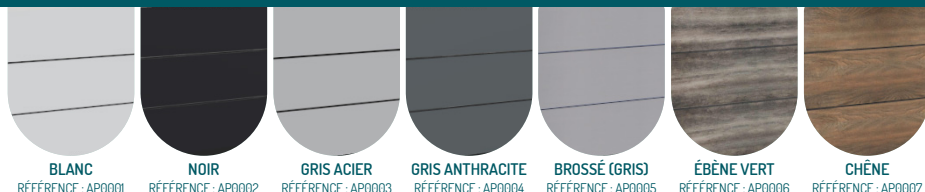

NOS COLORIS CUVES & HABILLAGES

NOS CUVES

BLANC MARBRÉ
 RÉFÉRENCE : 6427

BLANC PUR*
 RÉFÉRENCE : 6167

BLANC NACRÉ*
 RÉFÉRENCE : 6696

GRIS NACRÉ*
 RÉFÉRENCE : 6970

BLEU MARBRÉ*
 RÉFÉRENCE : 6811

NOIR MARBRÉ*
 RÉFÉRENCE : 6878

GRIS MARBRÉ*
 RÉFÉRENCE : 6301

NOS HABILLAGES ALUMINIUM

BLANC
 RÉFÉRENCE : AP0001

NOIR
 RÉFÉRENCE : AP0002

GRIS ACIER
 RÉFÉRENCE : AP0003

GRIS ANTHRACITE
 RÉFÉRENCE : AP0004

BROSSÉ (GRIS)
 RÉFÉRENCE : AP0005