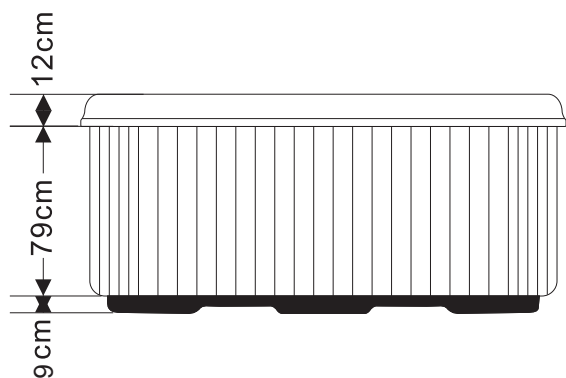

BERMUDES

COLLECTION INSPIRATION

1	Balboa BP System
2	Ozoner Generator(KOZG-1)
3	LED Synchronizer(KLEDS-1)
4	LX Whirlpool Pump1(LP300)
5	LX Whirlpool Pump2(LP200)
6	LX Whirlpool Pump3(LP300)
7	Air Blower(APB400)
8	LX Circulate Pump(WTC-50M)
9	Cable
10	Drain