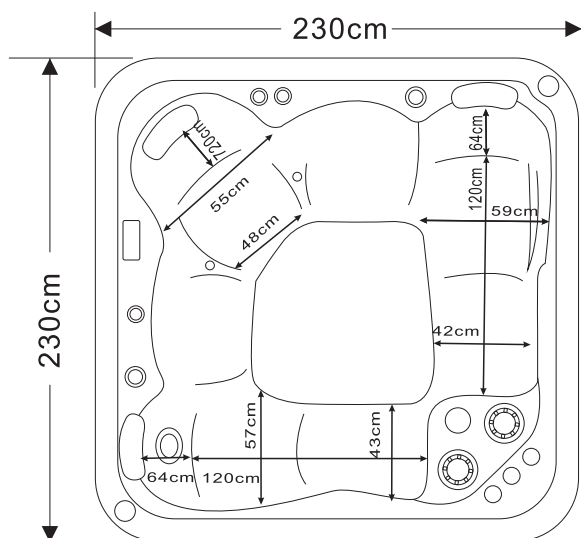

BERMUDES

COLLECTION INSPIRATION

1	Balboa BP System
2	Ozoner Generator(KOZG-1)
3	LED Synchronizer(KLEDS-1)
4	LX Whirlpool Pump1(LP300)
5	LX Whirlpool Pump2(LP200)
6	LX Whirlpool Pump3(LP300)
7	Air Blower(APB400)
8	LX Circulate Pump(WTC-50M)
9	Cable
10	Drain