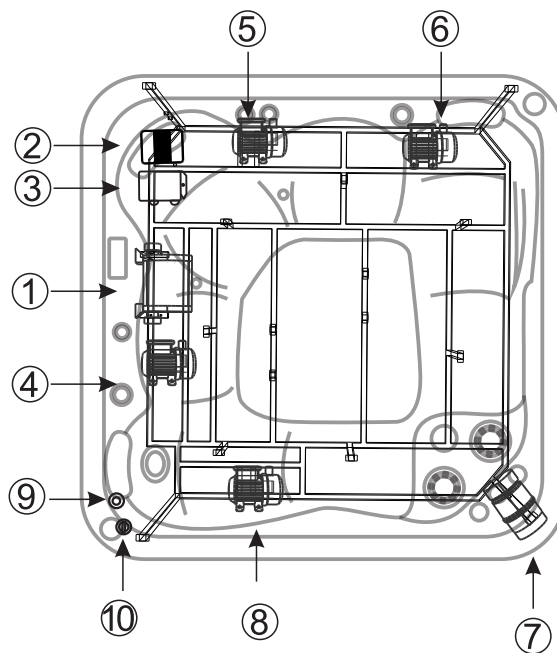

BERMUDES

COLLECTION INSPIRATION

1	Balboa BP System
2	Ozoner Generator(KOZG-1)
3	LED Synchronizer(KLEDS-1)
4	LX Whirlpool Pump1(LP300)
5	LX Whirlpool Pump2(LP200)
6	LX Whirlpool Pump3(LP300)
7	Air Blower(APB400)
8	LX Circulate Pump(WTC-50M)
9	Cable
10	Drain