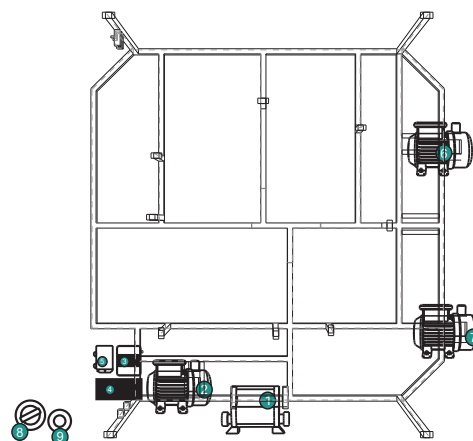

MALDI

COLLECTION CONTEMPORAINE

1	Gecko Controller YE5
2	LX Circ PUMP (WTC-50M)
3	Ozoner Generator(KOZG-1)
4	Transfer
5	LED Synchronizer(KLEDS-1)
6	LX Whirlpool Pump(LP200)
7	LX Whirlpool Pump2(LP300)
8	Drain
9	Cable