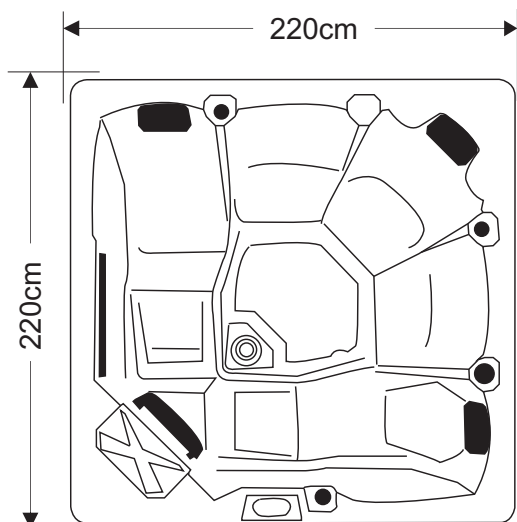

MALDI

COLLECTION CONTEMPORAINE

1	Gecko Controller YE5
2	LX Circ PUMP (WTC-50M)
3	Ozoner Generator(KOZG-1)
4	Transfer
5	LED Synchronizer(KLEDS-1)
6	LX Whirlpool Pump(LP200)
7	LX Whirlpool Pump2(LP300)
8	Drain
9	Cable