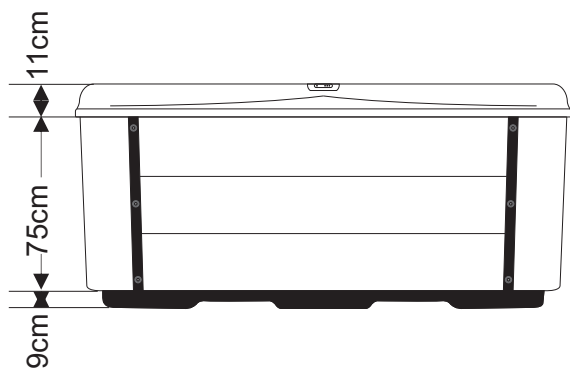

MALDI

COLLECTION CONTEMPORAINE

1	Gecko Controller YE5
2	LX Circ PUMP (WTC-50M)
3	Ozoner Generator(KOZG-1)
4	Transfer
5	LED Synchronizer(KLEDS-1)
6	LX Whirlpool Pump(LP200)
7	LX Whirlpool Pump2(LP300)
8	Drain
9	Cable