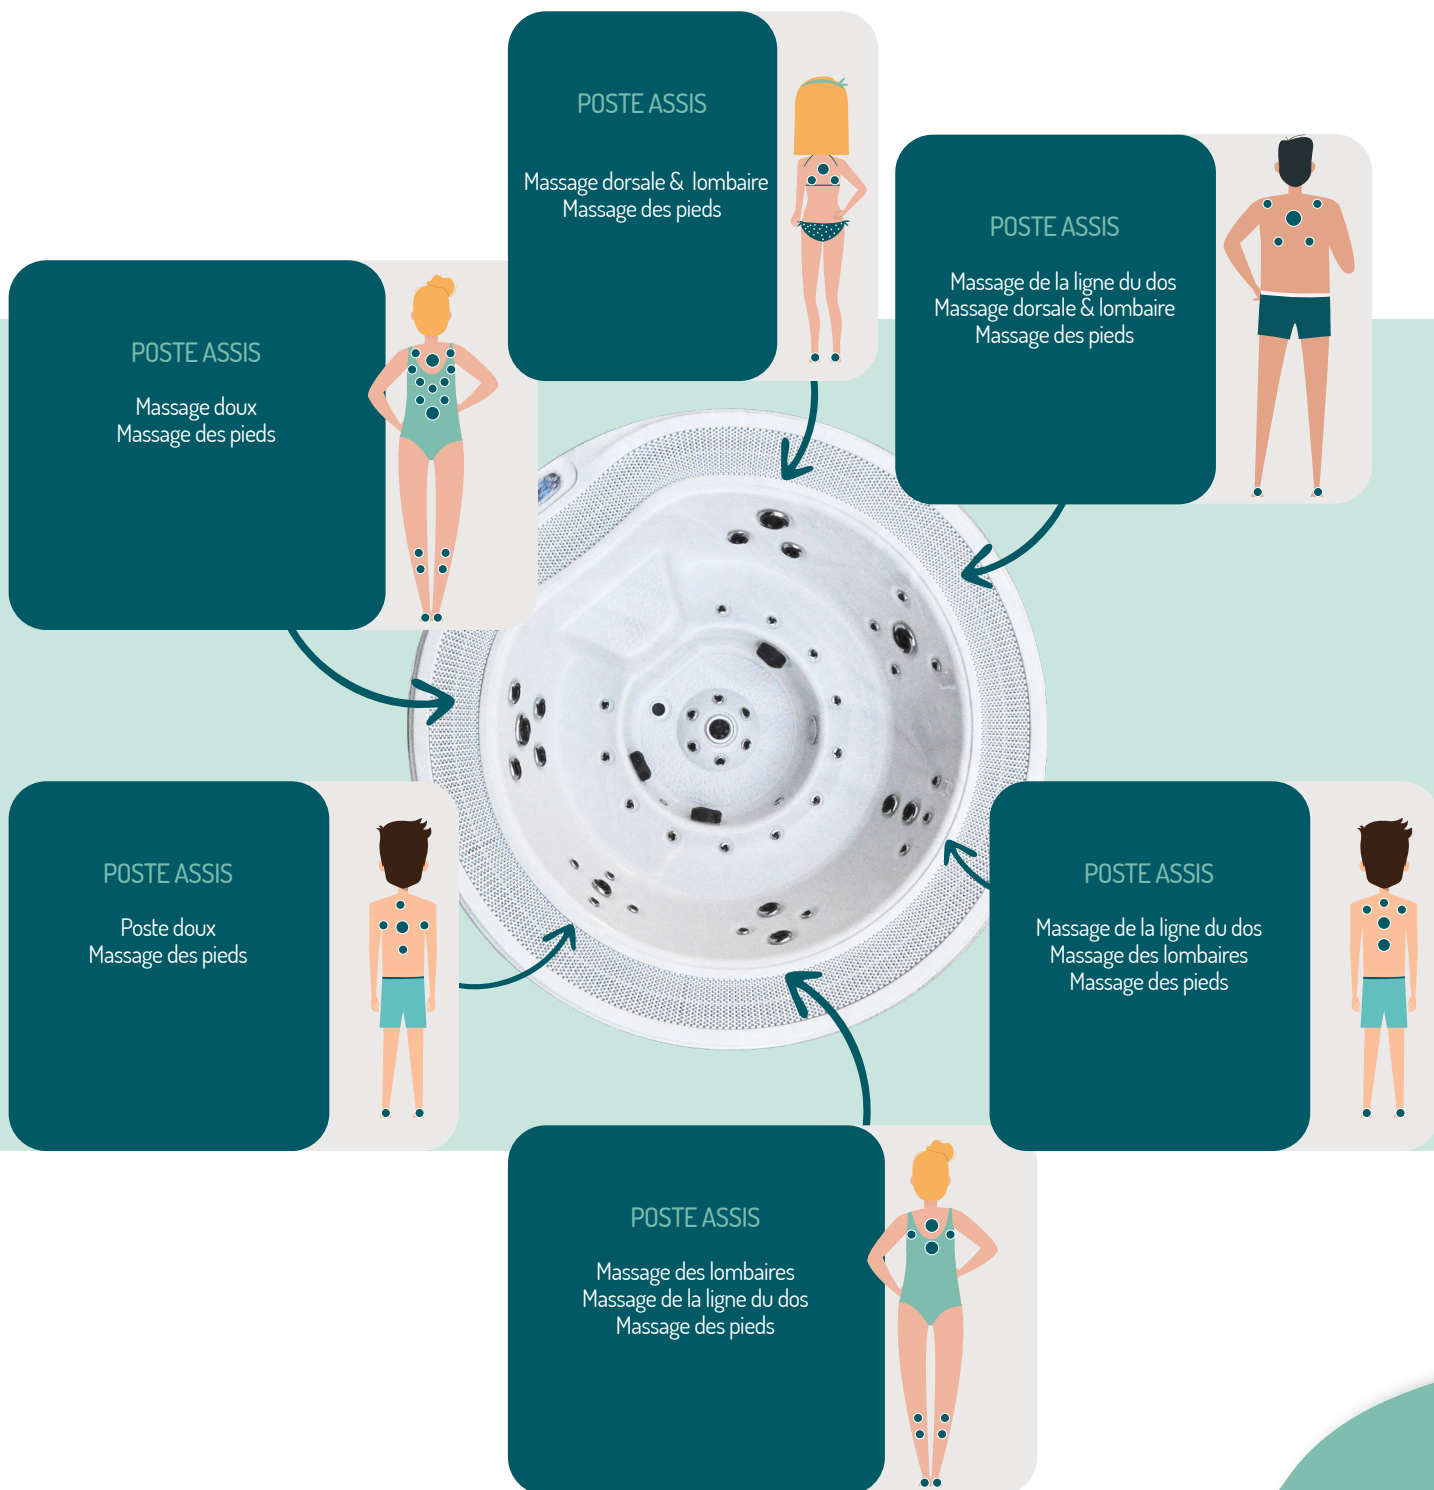

« Découvrez notre spa convivial et facile d'accès »

Il est doté d'un système de débordement continu qui supprime la nécessité de nettoyer la ligne d'eau, grâce à une récupération efficace du trop-plein dans les bacs tampons. Son design, inspiré des spas nordiques, apporte une touche d'exotisme et de sérénité à votre espace.

COMMANDE TACTILE

GRILLES

COUVERTURE ISOLANTE INCLUSE

SARGOA ALUMINIUM

COLLECTION SPA À DÉBORDEMENT

7 | 46

ZONES DE MASSAGE

DESCRIPTIFS TECHNIQUES

DESCRIPTIFS

Utilisation : Professionnelle
 Dimensions : Ø 240 x 97 cm
 Poids : 500 Kg
 Volume : 1700 L + BAC TAMPON 2x 260 L
 Nombre de places : 7 places assises

ÉQUIPEMENTS & JETS

Hydrojet fixe : 34
 Jet d'air : 12
 Ozonateur : 1
 Éclairage : 1 projecteur LED
 Couverture isolante : 1

STRUCTURE

Cuve : USA
 Châssis : PVC
 Habillage : Aluminium
 Fond : -
 Isolation : -
 Vidange : -

COMPOSANTS ÉLECTRIQUES

Tableau de commande : BALBOA TP600
 Boîtier électronique : BALBOA BP200G2
 Réchauffeur : 3 KW
 Pompe de circulation : 1 pompe 1 HP
 Pompe de massage : 1 pompe 2 HP
 Notre partenaire 