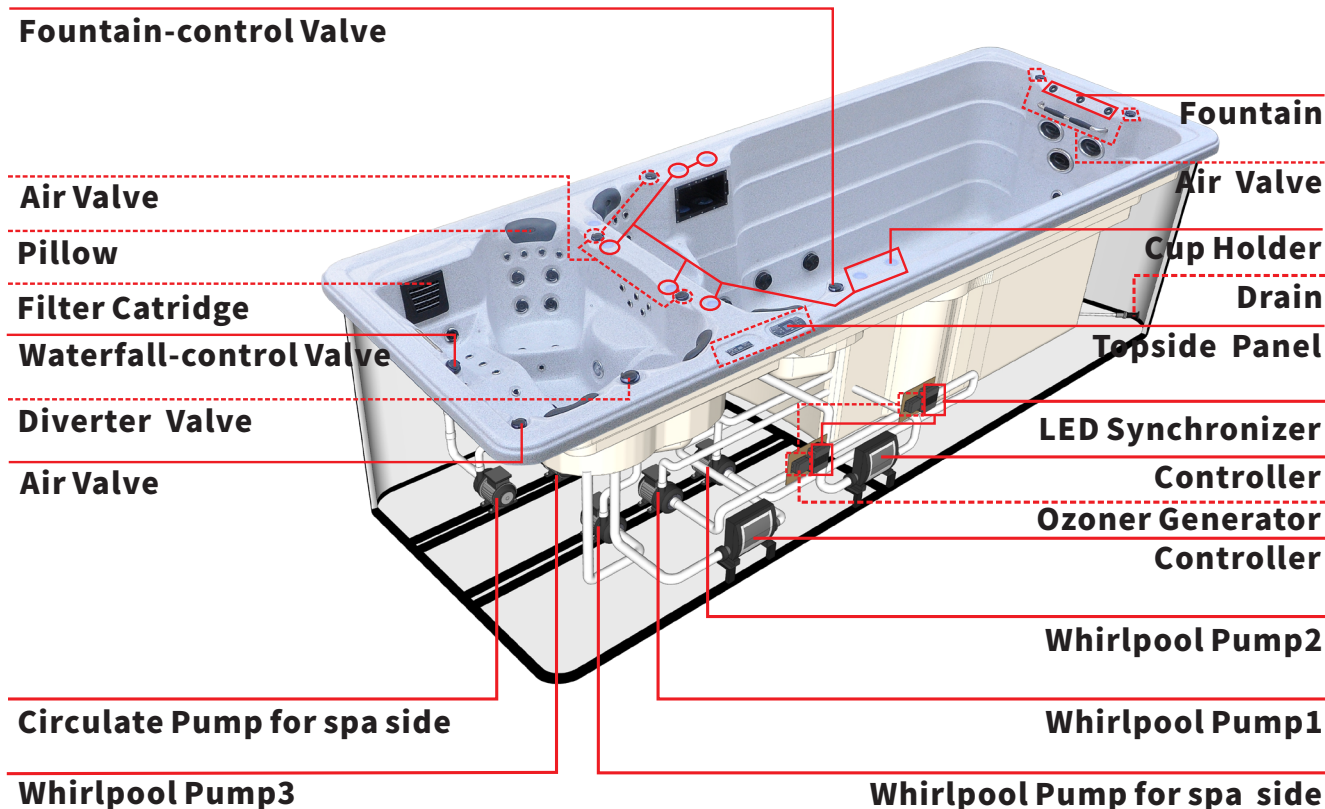

TOKYO

COLLECTION SPA DE NAGE

-  Diverter Valve
-  Waterfall-control Valve
-  Air Valve
-  Suction
-  Big LED
-  Drain
-  Outlet for circulate pump
-  KJ-9.5"
-  KJ-5
-  KJ-3.5R
-  KJ-3.5
-  Cup Holder
-  Fountain
-  KJ-50#
-  Ozoner generator
-  KJ-5S
-  Pillow
-  Filter Cartridge
-  Topside Panel
-  Waterfall

TOKYO

COLLECTION SPA DE NAGE

AVRIL 2024 - Photos non contractuelles. * La hauteur de nos spas peut varier de + ou - 150 cm. ** Voir DBV.