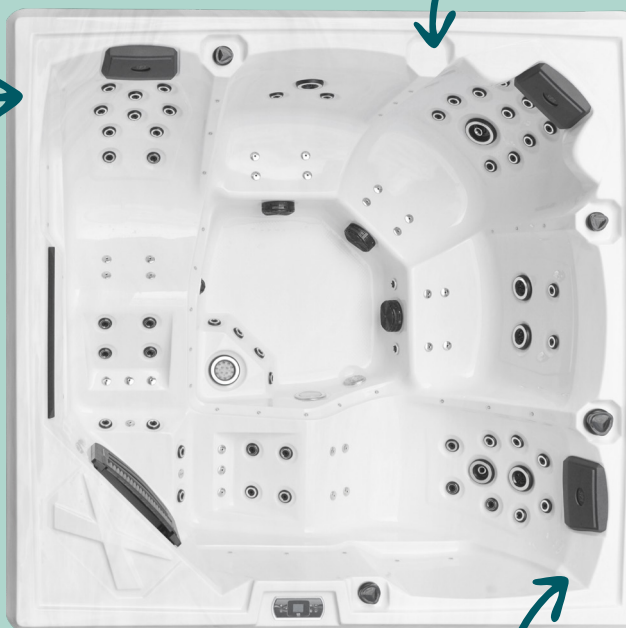

Notre spa MALDI est doté d'éclairages LED tout autour pour une ambiance captivante. De plus, il est connectable en wifi pour une utilisation facile et pratique.

Large cascade

Couverture isolante incluse

MALDI

COLLECTION CONTEMPORAINE

2+ 3 | 61

ZONES DE MASSAGE

POSTE ALLONGÉ

Massage des cervicales
 Massage de la ligne du dos
 Massage dorsale & lombaire
 Massage du bassin
 Massage des jambes & des voûtes plantaires

POSTE ASSIS

Massage du dos
 Massage des lombaires
 Massage des cuisses

POSTE ASSIS

Massage des cervicales
 Massage des omoplates
 Massage dorsale & lombaire
 Massage de la ligne du dos
 Massage du bassin
 Massage des cuisses

DESCRIPTIFS TECHNIQUES

DESCRIPTIFS

Utilisation : Détente
 Dimensions : 220 x 220 x 95 cm
 Poids : 400 Kg
 Volume : 1400 L
 Nombre de places : 2 places assises & 3 places allongées

ÉQUIPEMENTS & JETS

Hydrojet fixe : 61
 Cascade éclairée : 1
 Ozonateur : 1
 Vanne venturi : 2
 Vanne directionnelle : 1
 Appui-tête : 3
 Éclairage : 1 projecteur, 48 Points LED & Bandeau LED lumineux sur panneau
 Couverture isolante : 1
 Options inclus : Commande WIFI & Tactile