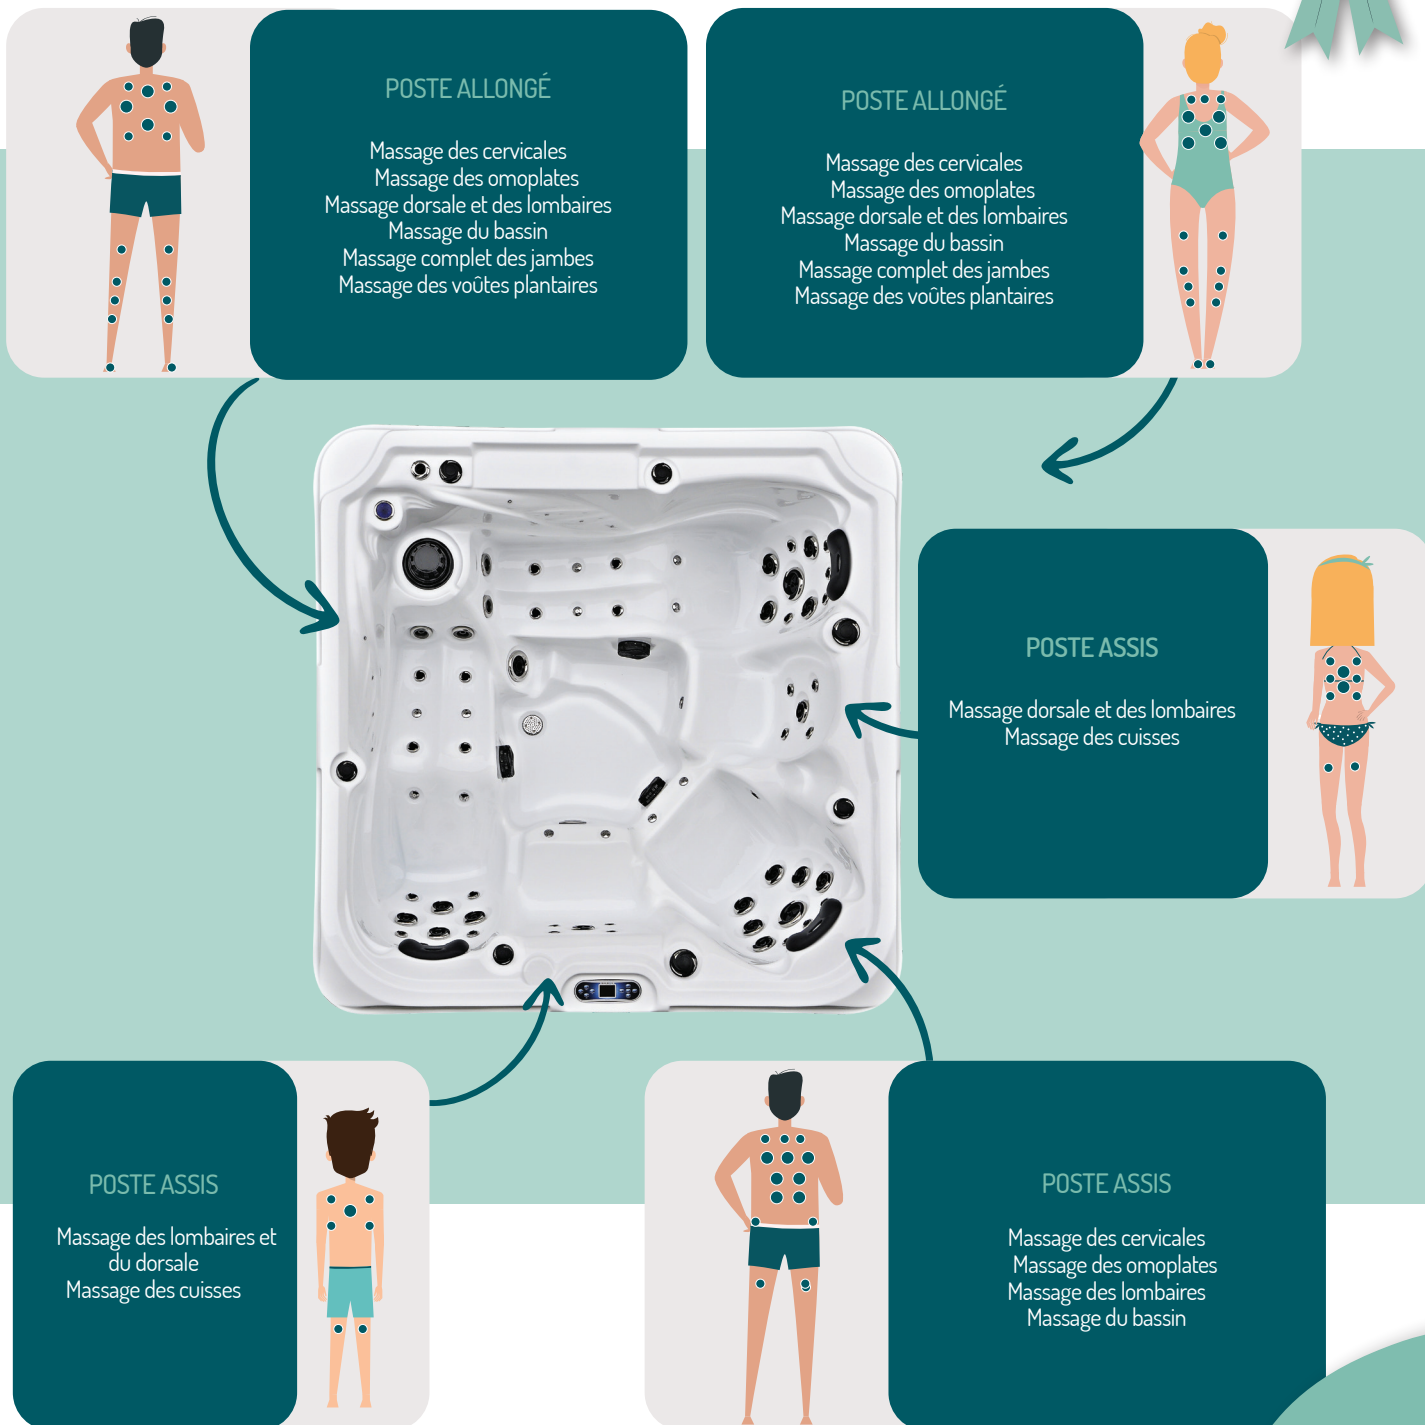

Grâce à son système de lampe UV, notre spa NOGALES limite considérablement l'utilisation de produits chimiques grâce à la combinaison d'une lampe UV et d'un ozonateur. Avec ses deux postes allongés distincts, il offre une détente absolue. Ses sièges ergonomiques offrent un massage enveloppant et apaisant, transformant votre routine quotidienne en une expérience de détente ultime.

Commande tactile

Couverture isolante incluse

NOGALES

COLLECTION INSPIRATION

3+ 2 | 67

ZONES DE MASSAGE

Notre spa NOGALES se compose de postes très post-formés permettant de se sentir envelopper comme dans un fauteuil garantissant une expérience exceptionnelle

DESCRIPTIFS TECHNIQUES

DESCRIPTIFS

Utilisation : Thérapeutique
 Dimensions : 220 x 220 x 93 cm
 Poids : 390 Kg
 Volume : 1400 L
 Nombre de places : 3 places assises & 2 places allongées

STRUCTURE

Cuve : Acrylique ARISTECH 
 Châssis : Inox
 Habillage : Aluminium
 Fond : Fibre de verre imputrescible
 Isolation : Cuve, paroi et fond
 Vidange : Oui

ÉQUIPEMENTS & JETS

Hydrojet fixe : 33 & Hydrojet directionnel : 16
 Hydrojet rotatif : 6 & Jet d'air : 12
 Vanne directionnelle : 1
 Vanne venturi : 4
 Ozonateur : 1
 Filtration : Skimmer avec 1 cartouche
 Appui-tête : 3
 Éclairage : 1 projecteur LED & 15 points LED
 Couverture isolante : 1
 Options incluse : Lampe UV et Commande tactile