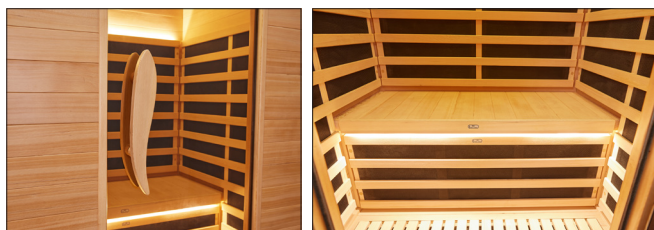

BES0102

COLLECTION SAUNAS

DESCRIPTION

Sauna infrarouge avec plaque carbone chauffante
Dimensions : 120 X 100 X H 190 CM
Capacité : 2 personnes

MATÉRIAUX :
Bois massif HEMLOCK
Verre trempé brun foncé
Poignée en bois

COLORIS : Bois naturel

Alimentation : 220V - Se branche sur une prise 16 A
Puissance totale : 1812 W
Plaque de chauffage infrarouge
Système de contrôle AV1

FONCTIONS : Haut-parleur/FM/Bluetooth/USB

ÉCLAIRAGE :
Lampe intérieur carrée à ambiance chromatique
Bande lumineuse à ambiance chromatique sur le dossier
Encastré sur le auvent de la porte
Chromothérapie : 7 couleurs