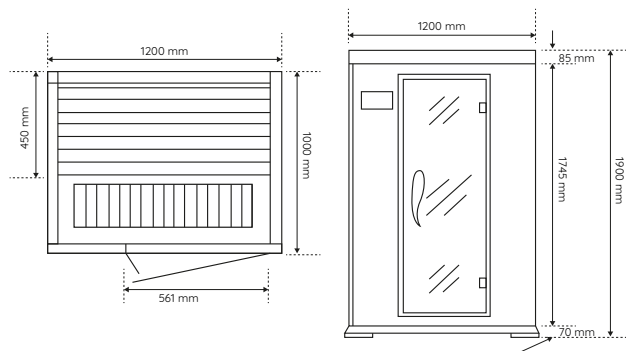

BES0102

COLLECTION SAUNAS

DESCRIPTION

Sauna infrarouge avec plaque carbone chauffante
Dimensions : 120 X 100 X H 190 CM
Capacité : 2 personnes

MATÉRIAUX :
Bois massif HEMLOCK
Verre trempé brun foncé
Poignée en bois

COLORIS : Bois naturel

Alimentation : 220V - Se branche sur une prise 16 A
Puissance totale : 1812 W
Plaque de chauffage infrarouge
Système de contrôle AV1

FONCTIONS : Haut-parleur/FM/Bluetooth/USB

ÉCLAIRAGE :
Lampe intérieur carrée à ambiance chromatique
Bande lumineuse à ambiance chromatique sur le dossier
Encastré sur le auvent de la porte
Chromothérapie : 7 couleurs