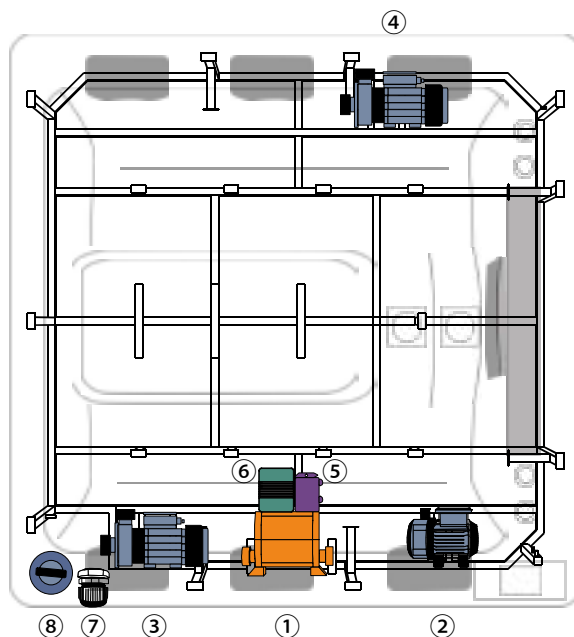

AGRAD

COLLECTION CONTEMPORAINE

No.	Items	Part n°
①	Controller Balboa BP6013G2	
②	SPA circulation pump(DH1.0)	
③	Massage pump 1:WP200-II	
④	Massage pump 2:WP300-II	
⑤	LED Synchronizer KLEDS-4 (new one)	
⑥	Ozone KOZG-1	
⑦	PG head	
⑧	Drainage