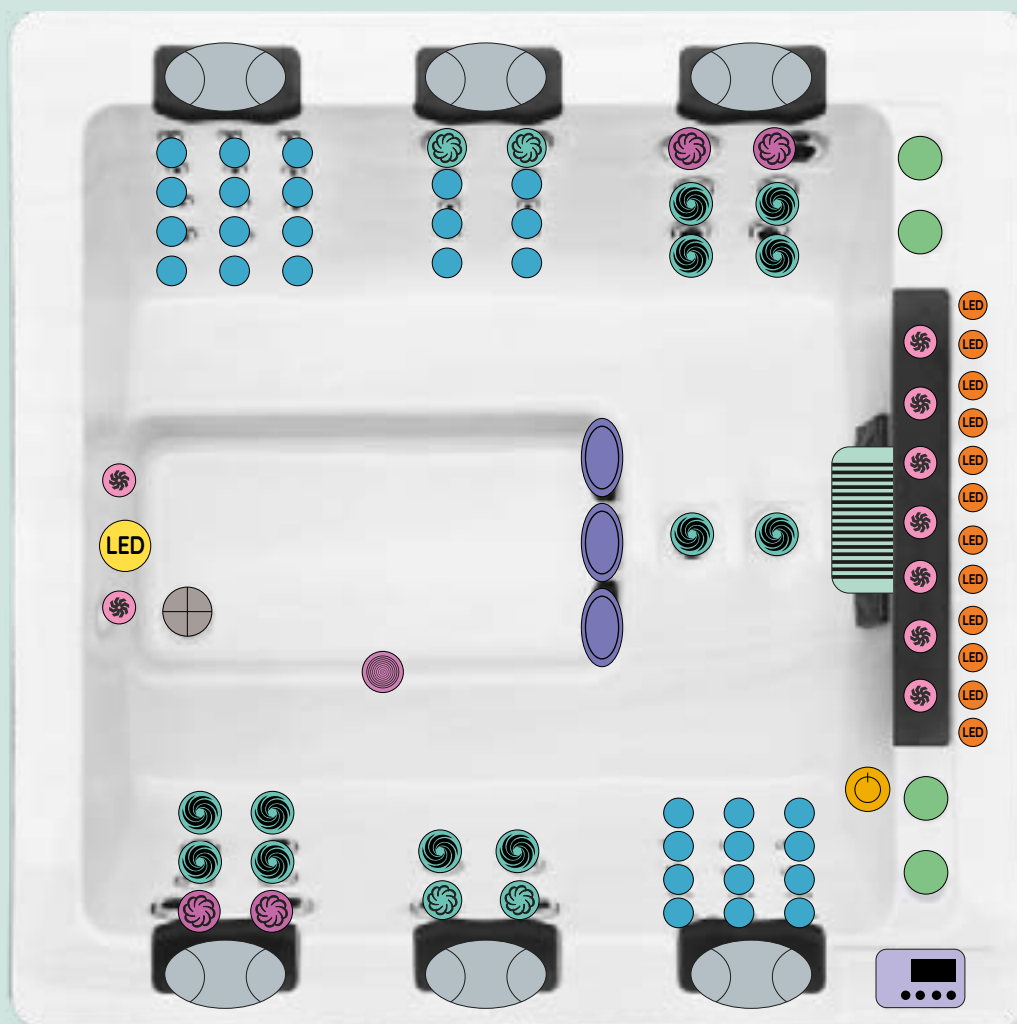

AGRAD

COLLECTION CONTEMPORAINE

N°		DESCRIPTION	RÉFÉRENCES	QTÉ
1		Hydrojet fixe de Ø 5 cm	JET005	30
2		Hydrojet directionnel de Ø 12 cm	JET010	12
3		Hydrojet rotatif de Ø 12 cm	JET009	4
4		Hydrojet rotatif de Ø 13 cm	JET003	4
5		Drain de fond	<i>KDB</i>	1
6		Grille ozoneur	OZONER-MIXER	1
7		Vanne cascade complète	<i>KSV-4</i>	1
8		Porte-gobelet	KCH-01	4

N°		DESCRIPTION	RÉFÉRENCES	QTÉ
9		Buse de refoulement	<i>KOUTC</i>	9
10		Aspiration	KRV-2	3
11		Projecteur LED subaquatique de Ø 12,5 cm	KLED-3	1
12		Petite LED	KLED-5	12
13		Tableau de commande TP740T	TAB005	1
14		Grille pour skimmer	<i>KCTC-8</i>	1
15		Appui-tête	KP-2	6

AGRAD

COLLECTION CONTEMPORAINE

No.	Items	Part n°
①	 Controller Balboa BP6013G2	
②	 SPA circulation pump(DH1.0)	
③	 Massage pump 1:WP200-II	
④	 Massage pump 2:WP300-II	
⑤	 LED Synchronizer KLEDS-4 (new one)	
⑥	 Ozone KOZG-1	
⑦	 PG head	
⑧	 Drainage	