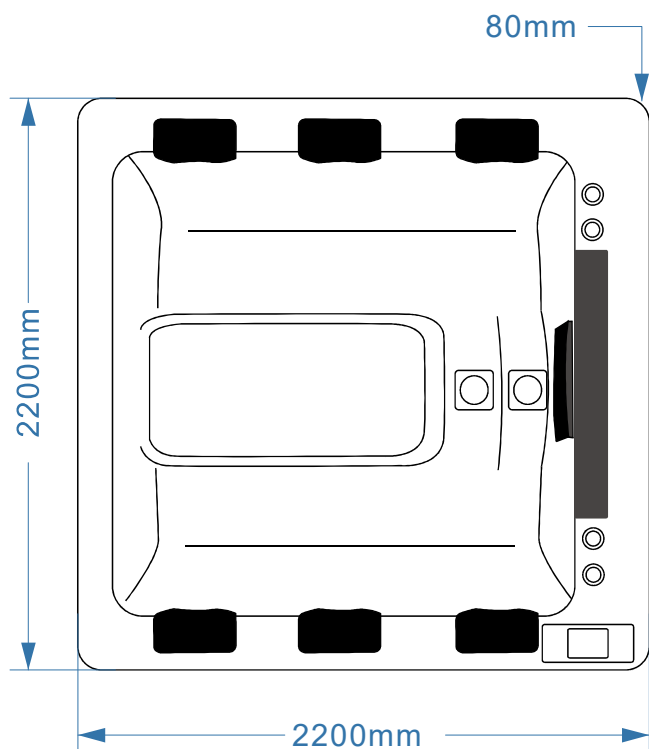

AGRAD

COLLECTION CONTEMPORAINE

No.	Items	Part n°
①	Controller Balboa BP6013G2	
②	SPA circulation pump(DH1.0)	
③	Massage pump 1:WP200-II	
④	Massage pump 2:WP300-II	
⑤	LED Synchronizer KLEDS-4 (new one)	
⑥	Ozone KOZG-1	
⑦	PG head	
⑧	Drainage