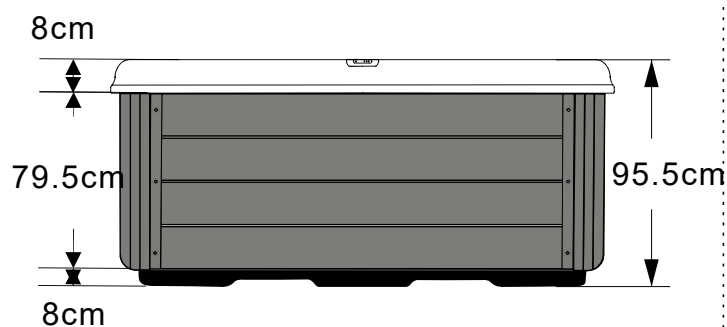

AGRAD

COLLECTION CONTEMPORAINE

No.	Items	Part n°
①	Controller Balboa BP6013G2	
②	SPA circulation pump(DH1.0)	
③	Massage pump 1:WP200-II	
④	Massage pump 2:WP300-II	
⑤	LED Synchronizer KLEDS-4 (new one)	
⑥	Ozone KOZG-1	
⑦	PG head	
⑧	Drainage