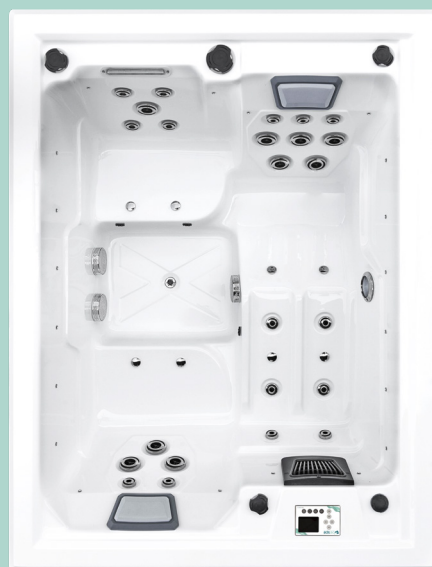

ENNIS

COLLECTION HARMONIE

2+ | 1 | 32

216 X 165 X 82* CM

POINTS FORTS

- ISOLATION THERMIQUE 
- TRAITEMENT NATUREL DE L'EAU 
- VARIÉTÉ DU MASSAGE 
- DENSITÉ DU MASSAGE 

« À la fois élégant et compact ! »

Notre spa ENNIS est doté de trois véritables postes de massage pour une expérience de relaxation optimale. Sa conception unique lui permet de passer facilement les portes standardisées, facilitant ainsi son installation en intérieur.

Commande tactile

Cascade

Couverture isolante incluse

ENNIS

COLLECTION HARMONIE

2+ | 1 | 32

ZONES DE MASSAGE

POSTE ASSIS

POSTE ASSIS

Massage des lombaires
 et du dorsale
 Massage des cuisses

DESCRIPTIFS TECHNIQUES

DESCRIPTIFS

Utilisation : Thérapeutique
 Dimensions : 216 x 165 x 82 cm
 Poids : 270 Kg
 Volume : 1100 L
 Nombre de places : 2 places assises & 1 place allongée