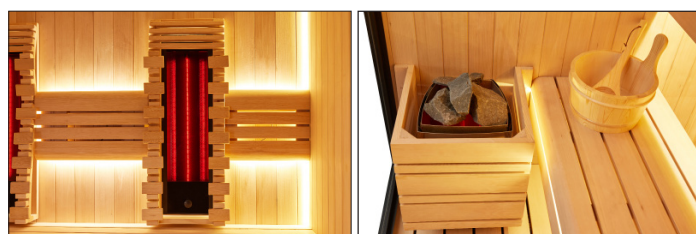

COLORIS : Bois naturel avec entourage noir

Alimentation : 220V - Disjoncteur 25 A Ligne directe
Puissance totale : 4300 W
Plaque de chauffage infrarouge lointain
Système de contrôle MXD2022

FONCTIONS : Haut-parleur(x2)/FM/Bluetooth/USB/WIFI

ÉCLAIRAGE :

Bande lumineuse à ambiance chromatique sur le dossier
Chromothérapie : 7 couleurs

ACCESSOIRES INCLUS : Seau en bois, Cuillère, Sablier,
Hydrothermographe

CONDITIONNEMENT

POIDS	-
COLISAGE	-
DIMENSIONS COLIS	-
RÉFÉRENCE	BES0702