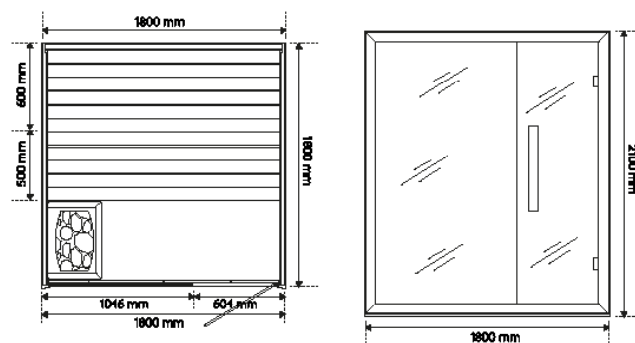

BES0702

COLLECTION SAUNAS

DESCRIPTION

Sauna à poêle à bois traditionnel avec entourage noir
Dimensions : 180 X 180 X H 210 cm
Capacité : 2/3 personnes

MATÉRIAUX :

Bois massif HEMLOCK, surface peinte
Poêle HARVIA 3.5 kW (BC35E) - Cadre de poêle en bois
Ensemble de pierres pour sauna
Verre trempé & Poignée en bois

ÉCLAIRAGE :

Bande lumineuse à ambiance chromatique sur le dossier
Chromothérapie : 7 couleurs

ACCESSOIRES INCLUS : Seau en bois, Cuillère, Sablier,
Hydrothermographe

CONDITIONNEMENT

POIDS	-
COLISAGE	-
DIMENSIONS COLIS	-
RÉFÉRENCE	BES0702