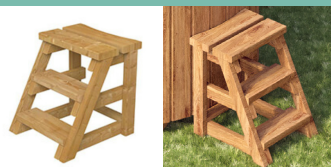

ARVIK

COLLECTION NORDIC

 jusqu'à 4 personnes

Ø 180 X H 110* CM

Offrez-vous une **expérience authentique et chaleureuse** avec ce **bain nordique rond** en fibre de verre hautement résistante, conçu pour accueillir jusqu'à 4 personnes. **Son poêle à bois extérieur** assure une montée en température rapide et naturelle, tandis que la cuve ergonomique garantit un **encastrement** dans votre terrasse idéal. Durable, élégant et simple à installer, il transforme chaque moment en véritable parenthèse bien-être.

CHAUFFAGE AU BOIS

Poêle à bois **extérieur en aluminium** de 35 kW

STRUCTURE

Cuve : Fibre de verre
 Épaisseur de la fibre de verre : 5 mm
 Habillage : Thermowood, bois thermo-traité
 Épaisseur extérieure en thermowood : 18 mm
 Fond : Plancher en contreplaqué étanche
 Épaisseur du plancher : 9 mm
 Vidange : Oui

COLORIS DE CUVES

BLEU RÉFÉRENCE : 5010
GRIS RÉFÉRENCE : 7016
TURQUOISE RÉFÉRENCE : 6034
BEIGE RÉFÉRENCE : 1013
NOIR RÉFÉRENCE : 9005

LES ACCESSOIRES - NON INCLUS

ESCALIER EN BOIS
 3 MARCHES
 RÉFÉRENCE : ESC014